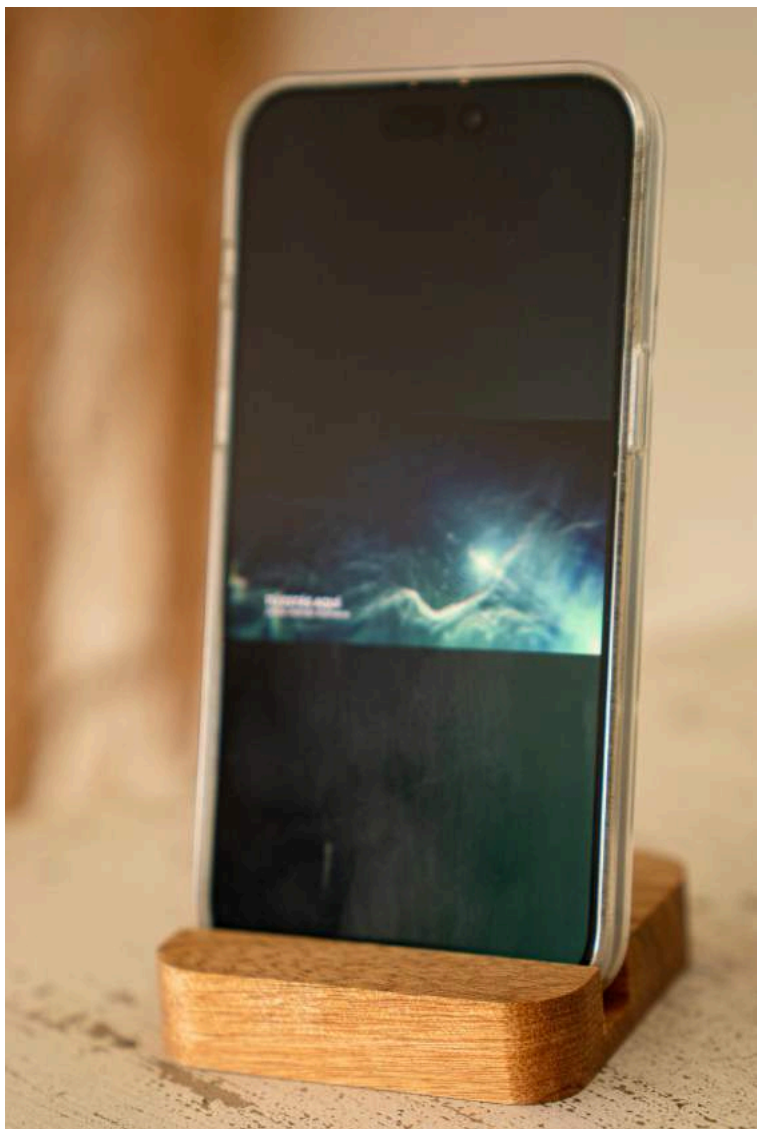

Experimenta la elegancia natural con nuestro soporte para celular en madera. Diseñado artesanalmente, este soporte combina funcionalidad y estilo, brindando un toque único a tu espacio mientras sostiene tu dispositivo con seguridad. La madera de alta calidad garantiza durabilidad y un acabado exquisito. ¡Opta por la fusión perfecta entre practicidad y estética!

Material : Flor Morado

Dimension : 8 CM X 8 CM x 2 CM

Precio Unidad : $49.000