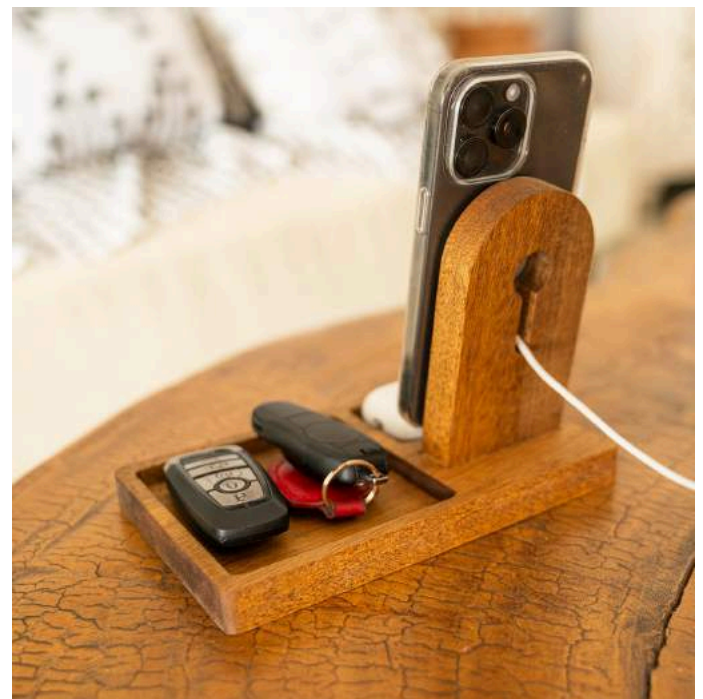

IMPORTANTE: TU DISPOSITIVO DEBE SER COMPATIBLE
O DEBE TENER EL SISTEMA DE CARGA INALÁMBRICA