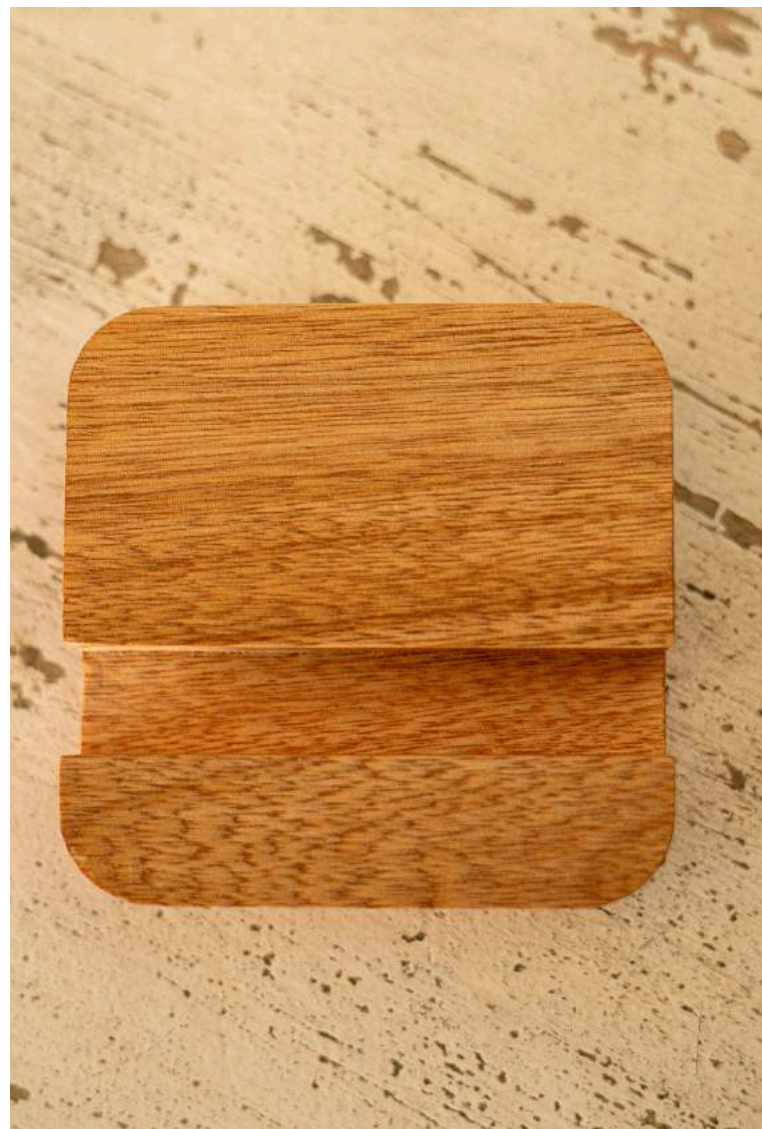

Experimenta la elegancia natural con nuestro soporte para celular en madera. Diseñado artesanalmente, este soporte combina funcionalidad y estilo, brindando un toque único a tu espacio mientras sostiene tu dispositivo con seguridad. La madera de alta calidad garantiza durabilidad y un acabado exquisito. ¡Opta por la fusión perfecta entre practicidad y estética!

Material : Flor Morado

Dimension : 8 CM X 8 CM x 2 CM

Precio Unidad : $49.000