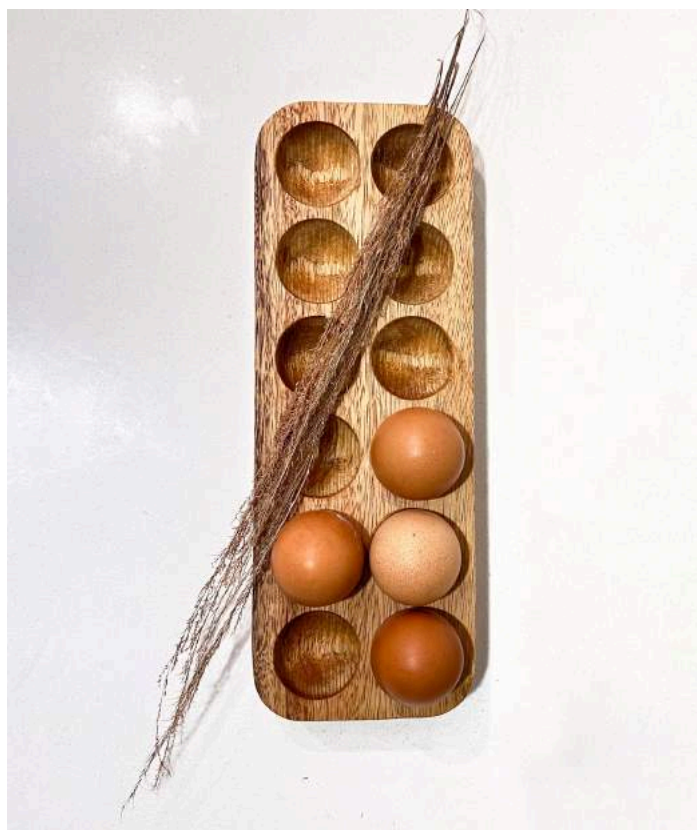

# HUEVERAS

Descubre la artesanía única de nuestras hueveras con acabados a mano, envueltas con cuidado en cera de abeja para un toque natural y sostenible. Dale a tus huevos un hogar especial, creado con amor y atención al detalle.

Material : Madera Flor Morado

Dimension : 29 CM x 10,5 x 3,1 CM

Precio Unidad : \$89.000

PROMOCIÓN 2 HUEVERAS POR : \$169.000

---