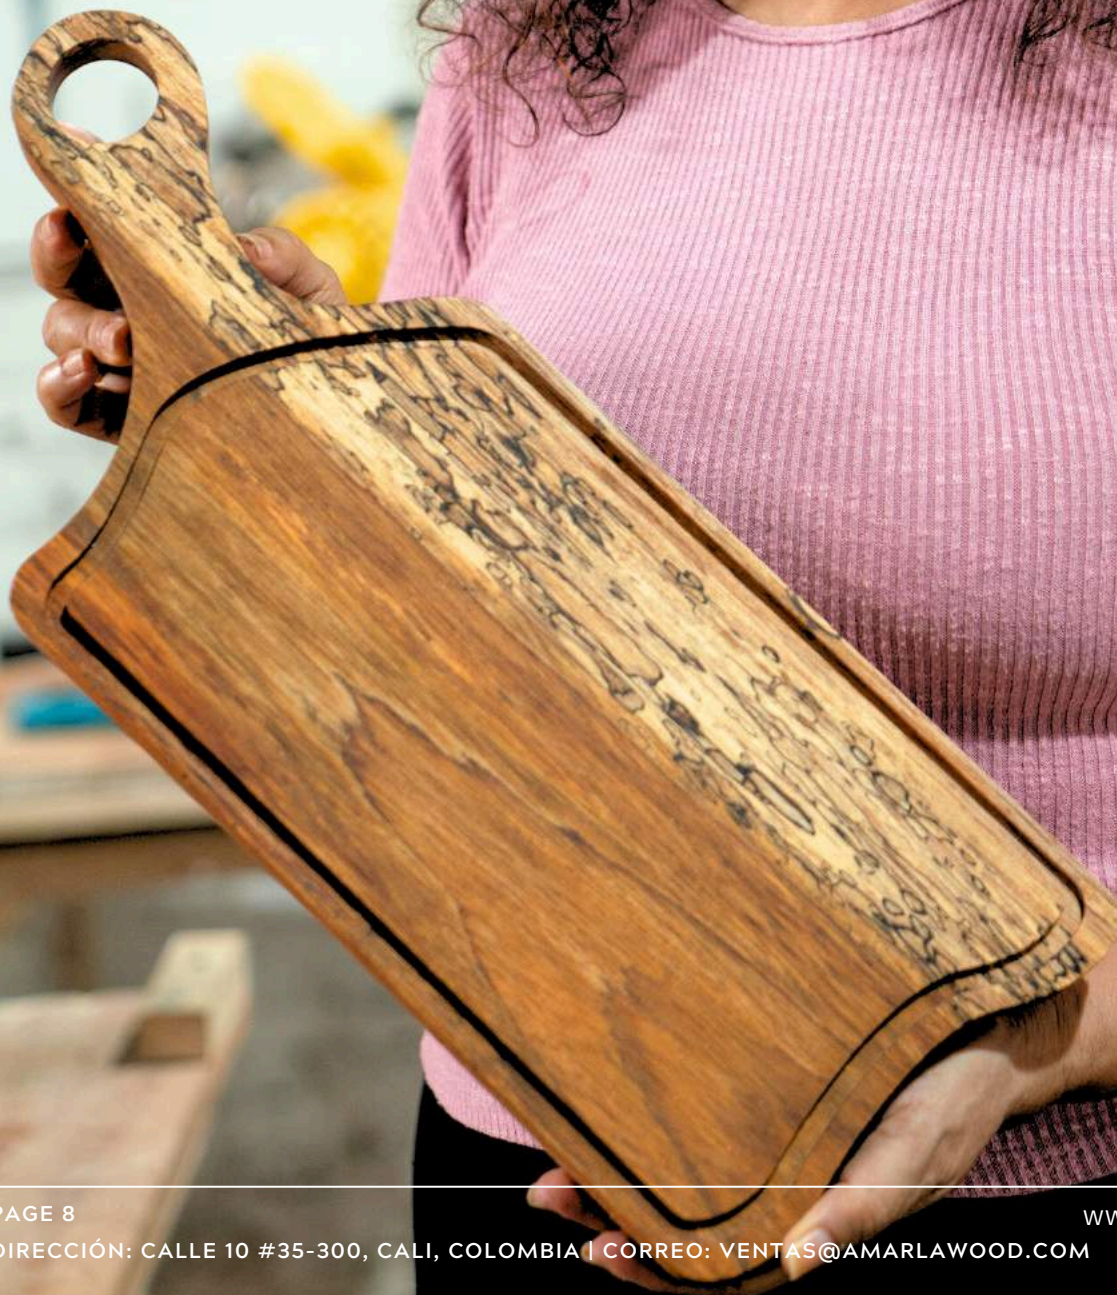

TABLA CURVES

PRECIO $129.000