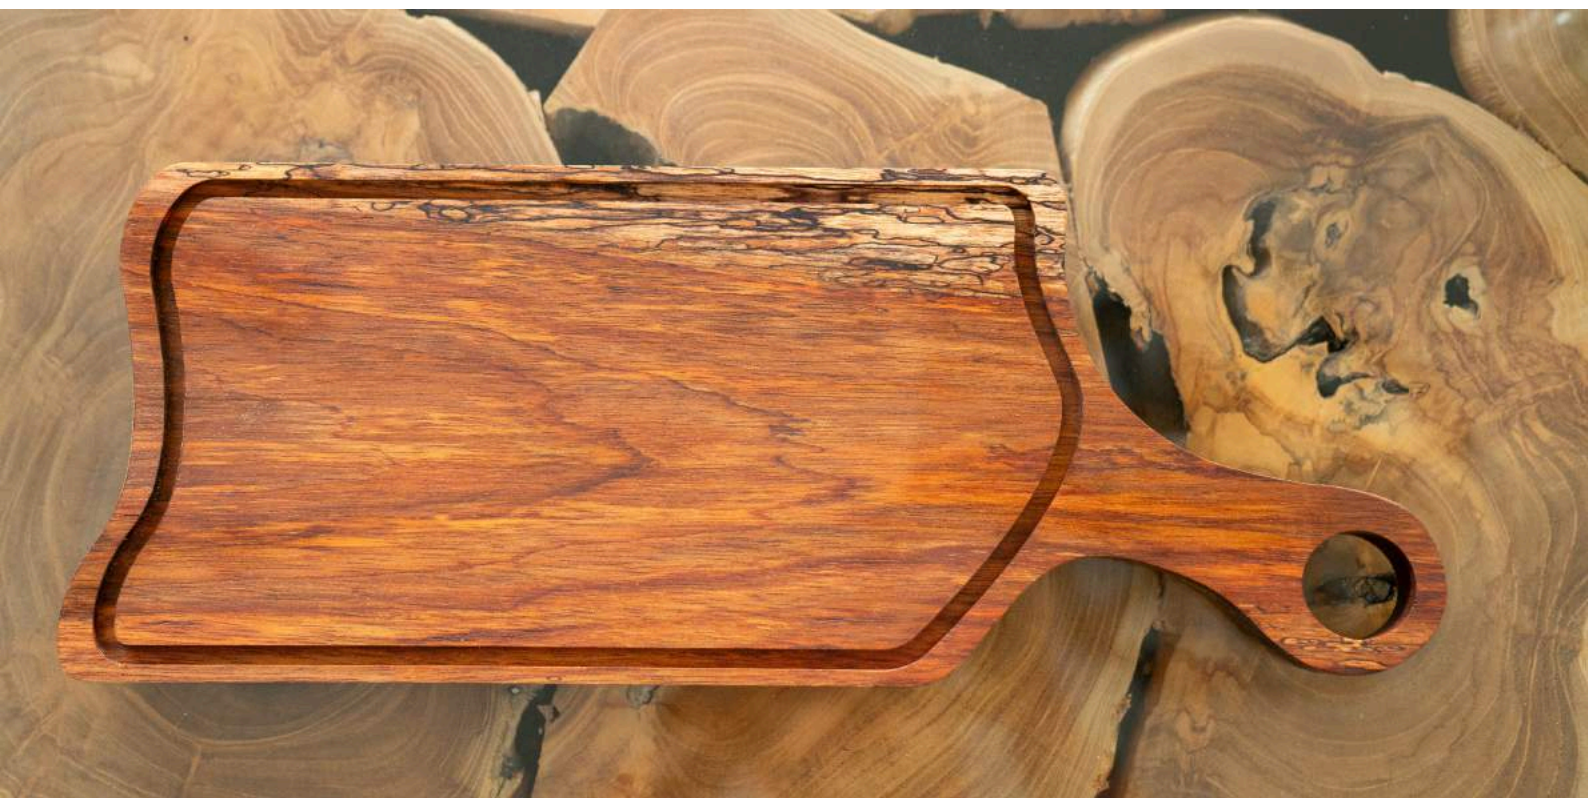

TABLA COCINA CURVES

@AmarlaWood

Descubre la excelencia en la cocina con nuestra tabla artesanal, cuidadosamente elaborada y enriquecida con el toque especial del aceite de foca. Su diseño único y acabado a mano no solo añaden estilo a tu espacio culinario, sino que también brindan durabilidad y resistencia, convirtiéndola en la elección perfecta para tus creaciones gastronómicas.

Material : Granadillo

Dimension : 44 CM x 17 CM x 2,3 CM

NOTA: Las dimensiones pueden cambiar dependiendo de la disponibilidad de la madera

Precio Unidad : $129.000